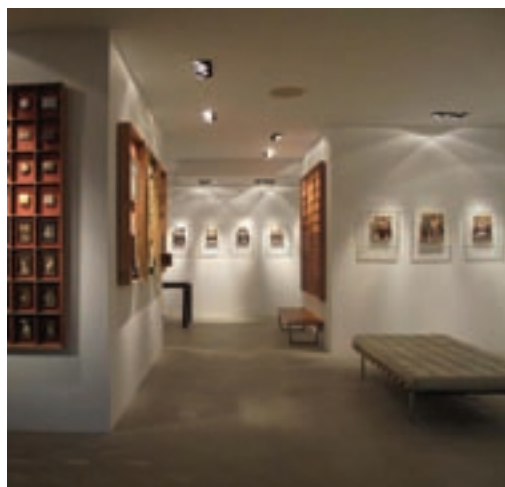

antara pelukis dan pematung pada pameran ini memberikan gambaran langsung tentang inti dan faset dari kebudayaan khas Melayu. Fauzul Yusri, Justin Lim, Umi Baizurah, dan Samsudin Wahab adalah beberapa nama besar yang turut memajang hasil karyanya pada pameran ini. Untuk mendapatkan angin segar dari dunia seni kontemporer Asia Tenggara, TAKSU adalah tempat yang harus Anda tuju. ■

TAKSU Gallery
43 Jalan Merah Saga #01-72 Workloft@ChipBee
Singapore 278115
Tel: +65 6476 4788 Fax: +65 6476 4787
www.taksu.com